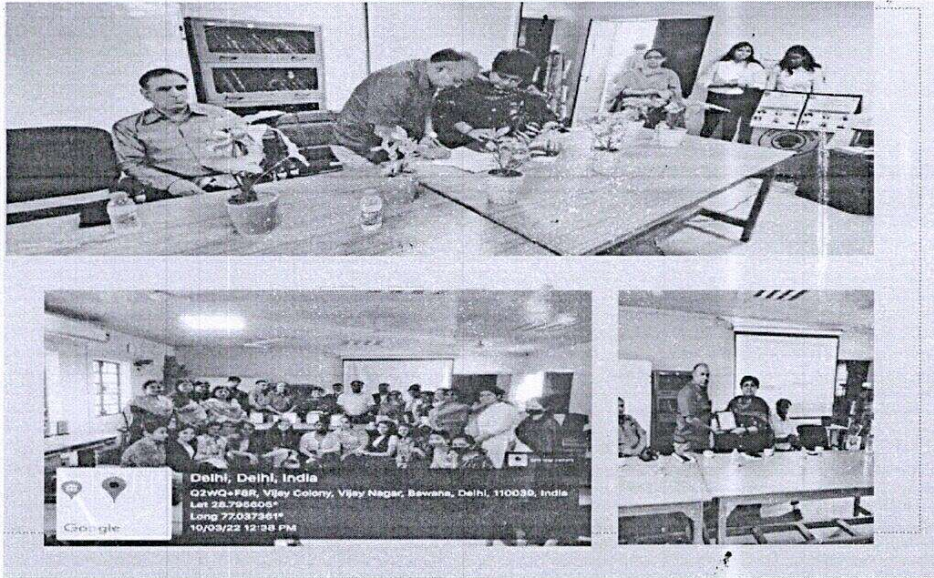

Name of the programme:- Cyber Security Essentials

Date:- ^{10/3/22} April, 2022

Department:- Commerce

Resource person:- " Mr. Raghvendra Pandey, N.I.I.T

The Department of Commerce had organized a M.O.U. Signing & Orientation Program for a 30 hour short term course "Cyber Security Essentials" on 10th March 2022 in college reading room. The course will be conducted in online mode by training partners "N.I.I.T. Foundation". Mr. Raghvendra Pandey from the Foundation oriented the students about the course and its benefits as Resource Person. M.O.U. (addendum) was signed by the Principal Prof. Mamta Sharma in presence of esteemed Governing Body members of college and Chairman Advocate Shri. Prince Sharma.

List of students for Cyber Security

First Name
Kanika
Shruti
Tanvi
Sneha
Roshni Singh

NAAC
Cordinator
Aditi Mahavidyala
Bawana, Delhi-110039

T.I.C./ Commerce
Department of.....
Aditi Mahavidyala
Bawana, Delhi-110039

I.Q.A.C.
Cordinator
Aditi Mahavidyala
Bawana, Delhi-110039

प्रोफेसर ममता शर्मा/Professor Mamta Sharma
प्रोफेसर-प्राचार्य /Professor-Principal
अदिति महाविद्यालय/ Aditi Mahavidyalaya
दिल्ली विश्वविद्यालय /University of Delhi
बवाना, दिल्ली-110039/ Bawana, Delhi-110039