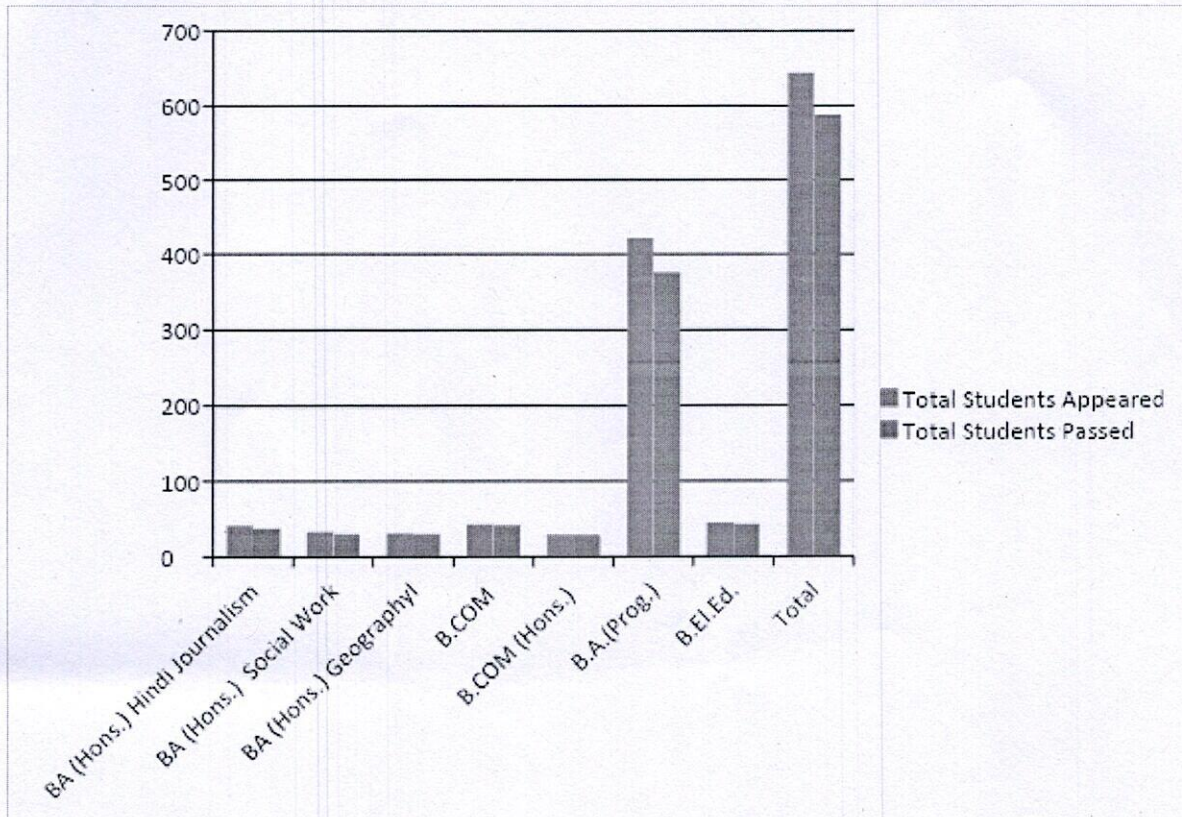

Total	644	588	91.3%

Graph 5 - Overall pass percentage of students program wise -2021-22

NAAC
Cordinator
Aditi Mahavidyala
Bawana, Delhi-110039

I.Q.A.C.
Cordinator
Aditi Mahavidyala
Bawana, Delhi-110039

प्रोफेसर ममता शर्मा/Professor Mamta Sharma
प्रोफेसर-आचार्य /Professor-Principal
अदिति महाविद्यालय/ Aditi Mahavidyalaya
दिल्ली विश्वविद्यालय /University of Delhi
बवाना, दिल्ली-110039/ Bawana, Delhi-110039